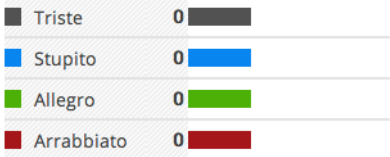

**MoneyController** ti aiuta ad ottimizzare  
€=MC<sup>®</sup>

» **Regioni**

CRONACA

# Turismo: Basilicata, riparte Volo dell'Angelo ora anche in coppia

 Condividi
  Mi piace
  Tweet
  +1
  Commenti 0
 
 Altro

26/04/2013

## Qual è il tuo stato d'animo?

AAA

Potenza, 26 apr (Adnkronos) - Parte domani la settimana stagionale del "Volo dell'Angelo", la particolare attrazione

turistica tra Castelmezzano e Pietrapertosa sulle Dolomiti Lucane che permette di simulare il volo dell'uccello, scendendo ad alta velocità imbracati ad un cavo di acciaio. La novità di quest'anno è il volo in coppia. Nelle prime tre giornate di apertura (27, 28 e 30 aprile), insieme al ponte del 1 maggio, si registrano 350 prenotazioni mentre per le domeniche di maggio già 250. Già ci sono iscrizioni per il volo in coppia. Il nuovo sistema, progettato dalla società francese Aerofun, consente di volare in parallelo perfettamente allineati, così da poter condividere il piacere dell'avventura e le carezze dell'aria, guardandosi negli occhi e rendendo il volo ancora più emozionante. Requisito richiesto è il peso complessivo della coppia dei "volanti" che non deve superare i 150 chili.